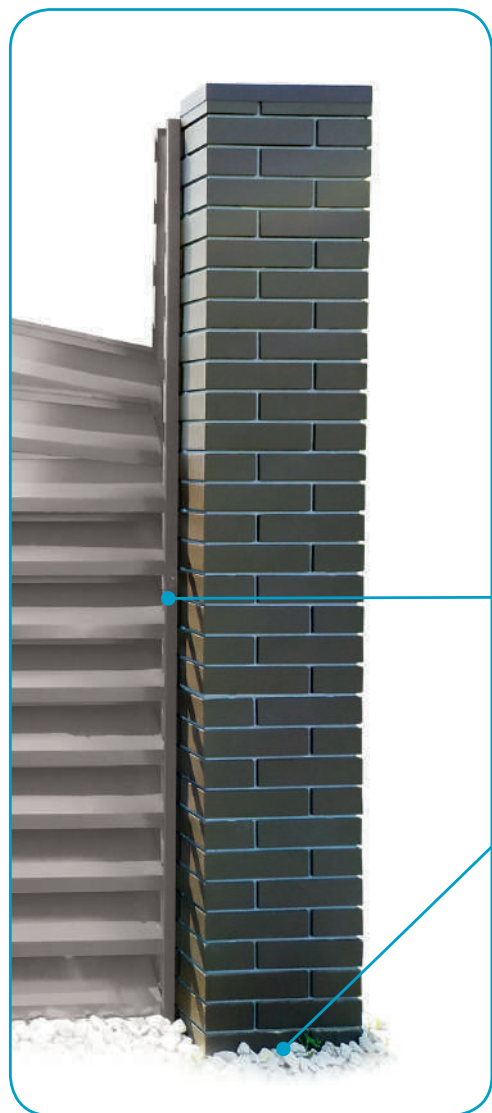

# ГОТОВОЕ РЕШЕНИЕ СТОЛЬ ПОД КИРПИЧ

ЦВЕТ

Желтый

Красный

Коричневый

• Интегрируется с жалюзийным забором

• Простая установка