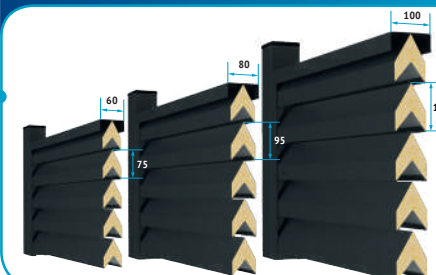

# ТЕХНИЧЕСКОЕ ОПИСАНИЕ ЖАЛЮЗИЙНЫХ ОГРАЖДЕНИЙ:

Ламели системы AIRO-HV

Ламели системы AIRO-HU

Ламели системы AIRO-HZ

Толщина листа от 0,35 мм до 1 мм

Установка ламелей  
методом защелкивания  
без саморезов

Шумопоглощающие ламели  
системы AIRO-HV SOUND

Шумопоглощающие ламели  
системы AIRO-HU SOUND

Максимальный размер секций 3000 мм

- Образцы продукции представлены в вашем городе \*
- Выезд специалиста на объект.

\* Адреса представительств компании на сайте [www.vtvent.ru](http://www.vtvent.ru)