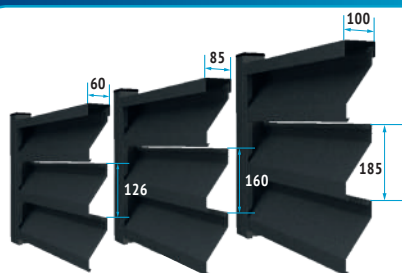

# ТЕХНИЧЕСКОЕ ОПИСАНИЕ ЖАЛЮЗИЙНЫХ ОГРАЖДЕНИЙ:

Ламели системы AIRO-HV

Ламели системы AIRO-HU

Ламели системы AIRO-HZ

Толщина листа от 0,35 мм до 1 мм

Установка ламелей  
методом защелкивания  
без саморезов

Шумопоглощающие ламели  
системы AIRO-HV SOUND

Шумопоглощающие ламели  
системы AIRO-HU SOUND

Максимальный размер секций 3000 мм

- Образцы продукции представлены в вашем городе \*
- Выезд специалиста на объект.

\* Адреса представительств компании на сайте [www.vtvent.ru](http://www.vtvent.ru)