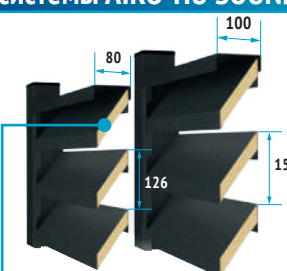

# ТЕХНИЧЕСКОЕ ОПИСАНИЕ ЖАЛЮЗИЙНЫХ ОГРАЖДЕНИЙ:

Ламели системы AIRO-HV

Ламели системы AIRO-HU

Ламели системы AIRO-HZ

Толщина листа от 0,35 мм до 1 мм

Установка ламелей  
методом защелкивания  
без саморезов

Шумопоглощающие ламели  
системы AIRO-HV SOUND

Шумопоглощающие ламели  
системы AIRO-HU SOUND

Максимальный размер секций 3000 мм

- Образцы продукции представлены в вашем городе \*
- Выезд специалиста на объект.

\* Адреса представительств компании на сайте [www.vtvent.ru](http://www.vtvent.ru)