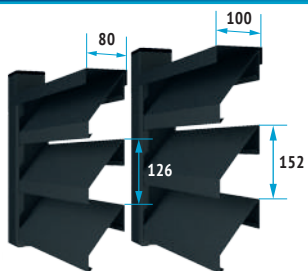

# ТЕХНИЧЕСКОЕ ОПИСАНИЕ ЖАЛЮЗИЙНЫХ ОГРАЖДЕНИЙ:

Ламели системы AIRO-HV

Ламели системы AIRO-HU

Ламели системы AIRO-HZ

Толщина листа от 0,35 мм до 1 мм

Установка ламелей  
методом защелкивания  
без саморезов

Шумопоглощающие ламели  
системы AIRO-HV SOUND

Шумопоглощающие ламели  
системы AIRO-HU SOUND

Максимальный размер секций 3000 мм

- Образцы продукции представлены в вашем городе \*
- Выезд специалиста на объект.

\* Адреса представительств компании на сайте [www.vtvent.ru](http://www.vtvent.ru)