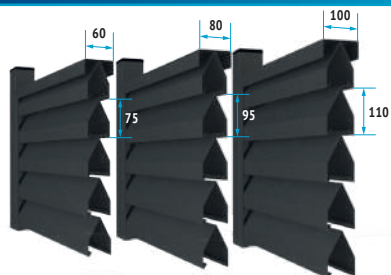

# ТЕХНИЧЕСКОЕ ОПИСАНИЕ ЖАЛЮЗИЙНЫХ ОГРАЖДЕНИЙ:

Ламели системы AIRO-HV

Ламели системы AIRO-HU

Ламели системы AIRO-HZ

Толщина листа от 0,35 мм до 1 мм

Установка ламелей  
методом защелкивания  
без саморезов

Шумопоглощающие ламели  
системы AIRO-HV SOUND

Шумопоглощающие ламели  
системы AIRO-HU SOUND

Максимальный размер секций 3000 мм

- Образцы продукции представлены в вашем городе \*
- Выезд специалиста на объект.

\* Адреса представительств компании на сайте [www.vtvent.ru](http://www.vtvent.ru)