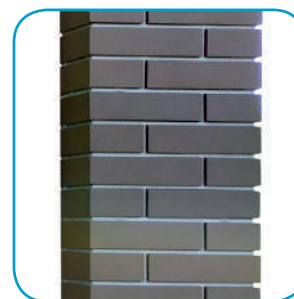

# ГОТОВОЕ РЕШЕНИЕ СТОЛЬ ПОД КИРПИЧ

ЦВЕТ

Желтый

Красный

Коричневый

• Интегрируется с жалюзийным забором

• Простая установка