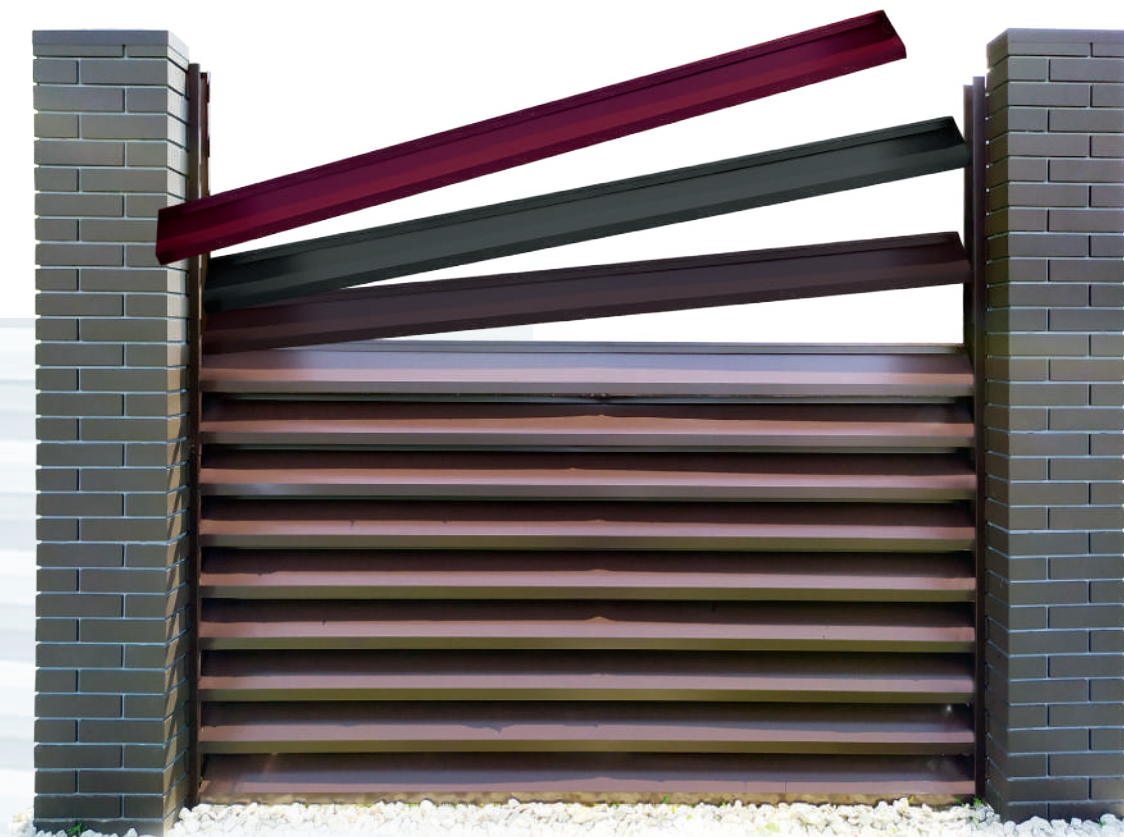

## ПОРОШКОВОЕ ПОКРЫТИЕ

- Толщина слоя – 100 микрон