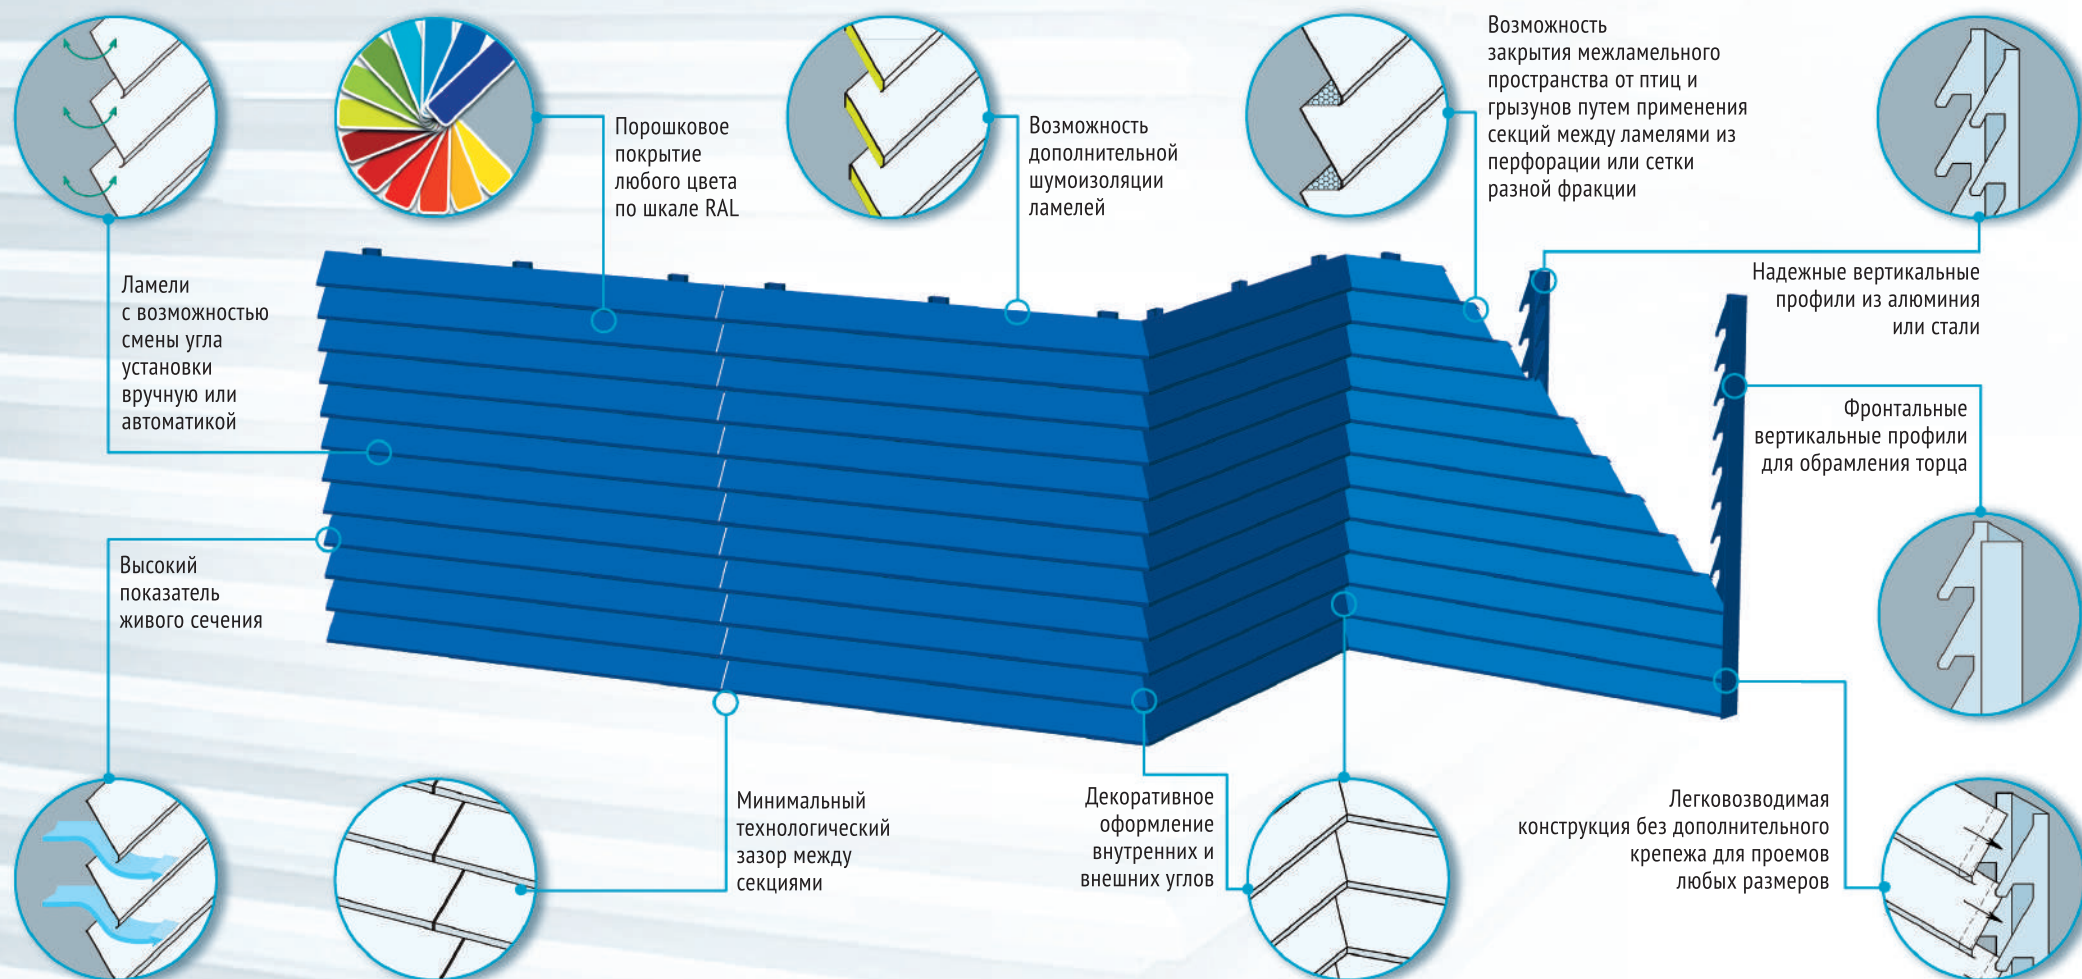

**БАЛКОННЫЕ
ОГРАЖДЕНИЯ**

**ДЕКОРАТИВНЫЙ
ФАСАД ЗДАНИЯ**

**МНОГОУРОВНЕВЫЙ
ПАРКИНГ**

**СОЛНЦЕЗАЩИТА
ЗДАНИЯ**

**ФАСАД ПРОМЫШЛЕННОГО
ЗДАНИЯ**

ФАСАДНЫЕ ЖАЛЮЗИЙНЫЕ СИСТЕМЫ И СОЛНЦЕЗАЩИТА

ФАСАДНЫЕ ЖАЛЮЗИЙНЫЕ СИСТЕМЫ МОГУТ ВЫПОЛНЯТЬ СЛЕДУЮЩИЕ ФУНКЦИИ:

- Декоративная
- Пропускание воздуха с достаточно низким сопротивлением
- Защитная (от попадания листьев, мусора, птиц)
- Перекрытие или регулирование потока воздуха
- Защита от солнечного света

Фасадная жалюзийная система ламельного типа состоит из направляющих, которые крепят в проём или на фасад здания, а жалюзи (ламели), которые расположены под углом, защищают от внешних факторов (солнца, осадков), скрывают содержимое помещений, выполняют функцию внешнего декора. Запатентованные элементы фасадной жалюзийной системы обеспечивают быстрый монтаж и безупречный внешний вид.