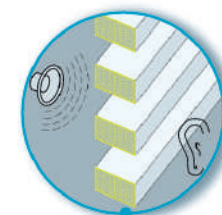

# ШУМОПОГЛАЩАЮЩИЕ ЖАЛЮЗИЙНЫЕ СИСТЕМЫ

Шумопоглощающие, акустические решетки AIRO-SOUND, не имеющие аналогов на российском рынке по эффективности, являются собственной разработкой компании и испытаны в НИИСФ РААСН. В результате испытаний была доказана эффективность акустических жалюзи AIRO-SOUND, которая тем выше, чем больше толщина и площадь звукопоглощающего слоя. AIRO-SOUND обеспечивают надежное звукопоглощение и служат отличной защитой от осадков и различных загрязнений.

## Применение звукопоглощающих вентиляционных решеток

Устанавливают акустические жалюзи в местах с повышенным уровнем шума, например, в котельных, венткамерах, компрессорных и прочих машинных помещениях. Также AIRO-SOUND используют, чтобы оградить от звуков окружающей среды общественные помещения с повышенными требованиями к уровню шума.

Полость ламелей  
заполнена  
шумопоглощающим  
материалом

Порошковое  
покрытие  
любого цвета  
по шкале RAL

Специальная форма  
ламелей для максимальной  
шумоизоляции

Снижение шума на 25 дБ

Коробчатая  
форма ламелей