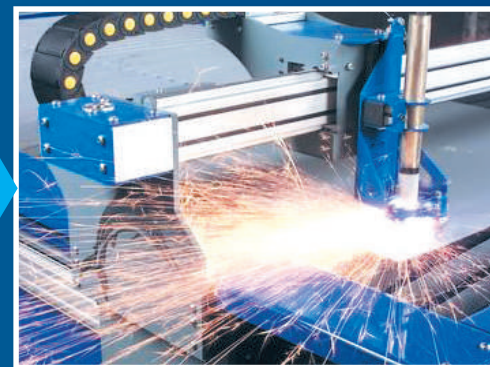

# НАШЕ ПРОИЗВОДСТВО

ПОЛИМЕРНАЯ  
порошковая окраска

ТОЧНОСТЬ  
до 1 мм

**ГОСТ-Р**  
товар сертифицирован

Станки с ЧПУ

ЛЮБОЙ РАЗМЕР,  
ФОРМА И ЦВЕТ

РЕГЛАМЕНТИРОВАННЫЙ СТАНДАРТ КАЧЕСТВА