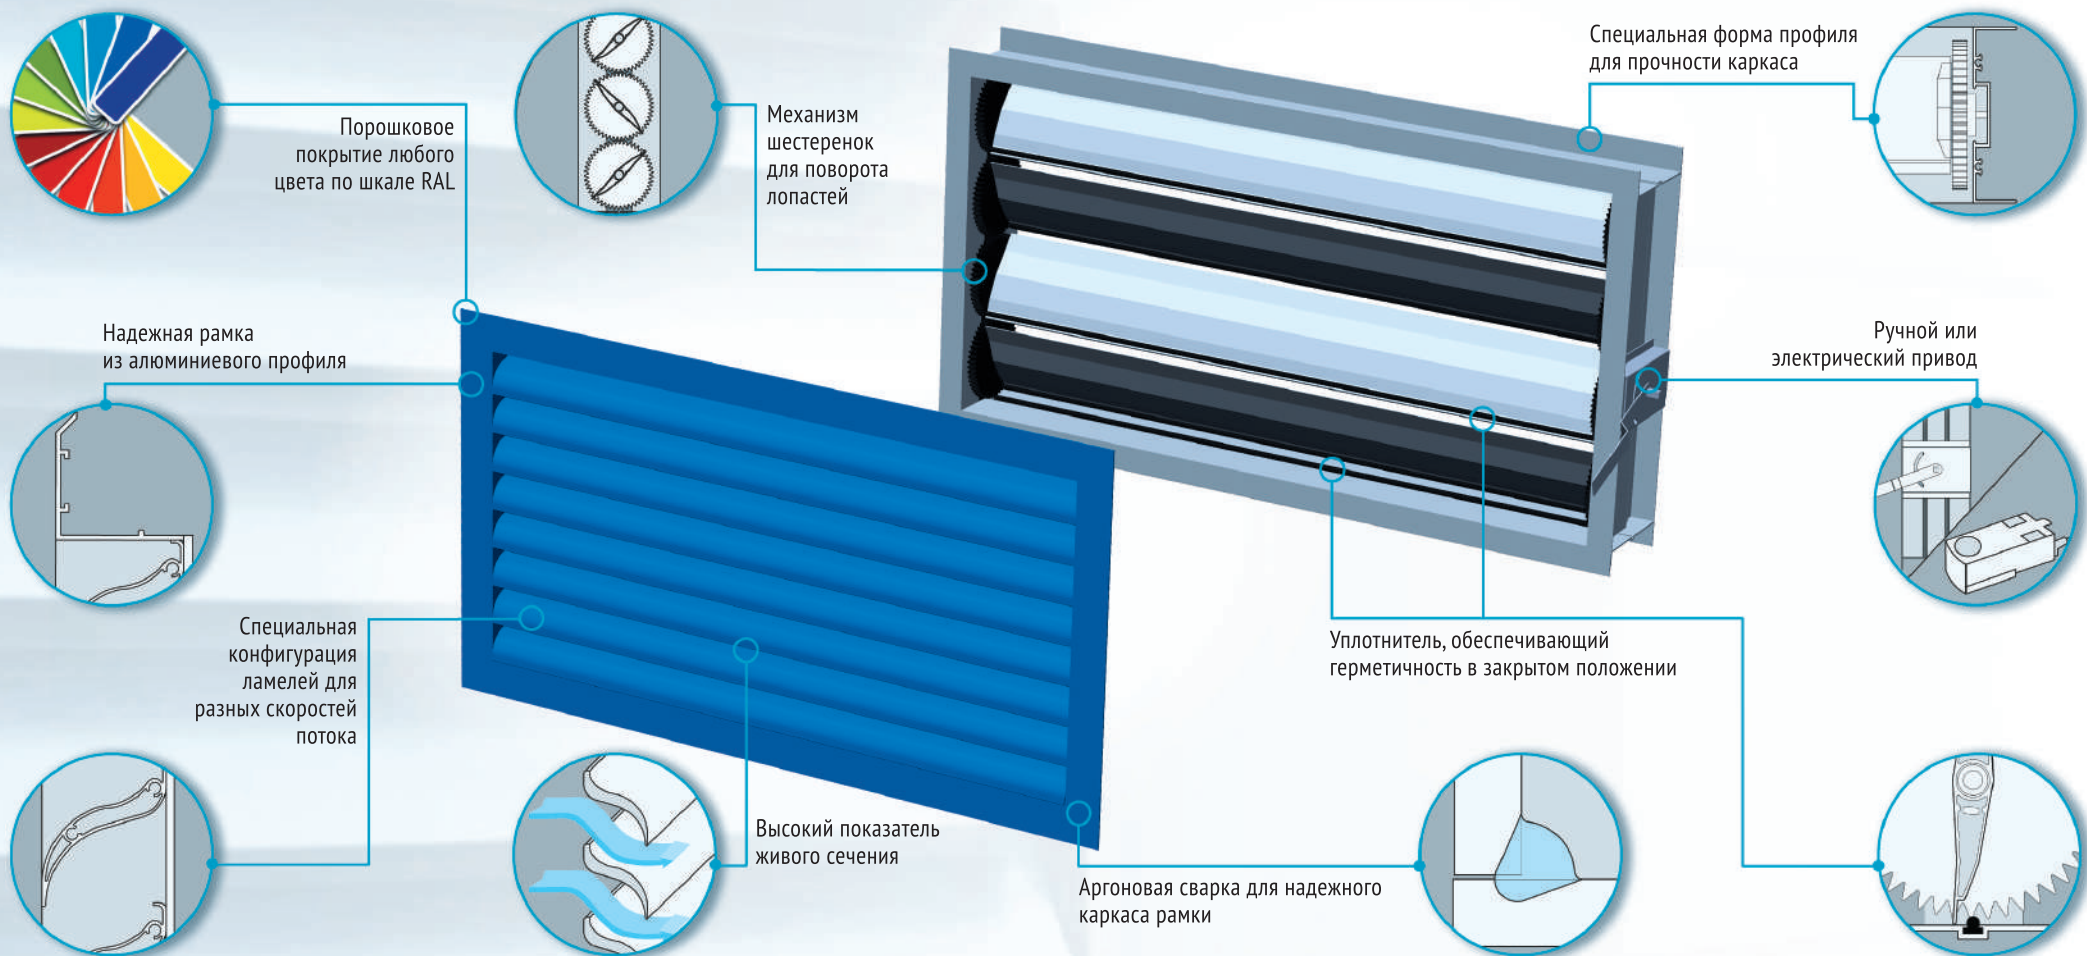

ВЕНТИЛЯЦИОННЫЕ РЕШЕТКИ И КЛАПАНЫ

ЖАЛЮЗИЙНЫЕ РЕШЕТКИ ДЛЯ ВЕНТСИСТЕМ МОГУТ ИМЕТЬ СЛЕДУЮЩИЕ ВИДЫ:

- Регулируемые и нерегулируемые
- Наружные и внутренние
- Вытяжные и приточные
- Инерционные
- Щелевые
- Перфорированные
- Переточные
- Потолочные

Решетка для вентиляции является не только декоративным элементом и закрывает отверстие воздуховода, но и является элементом конструкции, которая индивидуально регулирует и равномерно рассеивает воздушные потоки, а также служит для защиты от попадания внутрь мелких животных, мусора, пуха, осадков и т.д.

Вентиляционный воздушный клапан – это специальное устройство для систем вентиляции, которое обеспечивает правильное и бесперебойное функционирование вентсистемы. С помощью клапана производится управление режимом работы и подачей воздушных масс в вентсистеме. Также клапан предотвращает приток воздуха, когда система прекращает свою работу.