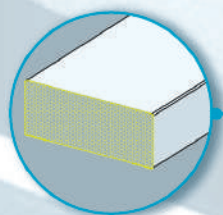

ШУМОПОГЛАЩАЮЩИЕ ЖАЛЮЗИЙНЫЕ СИСТЕМЫ

Шумопоглощающие, акустические решетки AIRO-SOUND, не имеющие аналогов на российском рынке по эффективности, являются собственной разработкой компании и испытаны в НИИСФ РААСН. В результате испытаний была доказана эффективность акустических жалюзи AIRO-SOUND, которая тем выше, чем больше толщина и площадь звукопоглощающего слоя. AIRO-SOUND обеспечивают надежное звукопоглощение и служат отличной защитой от осадков и различных загрязнений.

Применение звукопоглощающих вентиляционных решеток

Устанавливают акустические жалюзи в местах с повышенным уровнем шума, например, в котельных, венткамерах, компрессорных и прочих машинных помещениях. Также AIRO-SOUND используют, чтобы оградить от звуков окружающей среды общественные помещения с повышенными требованиями к уровню шума.

Полость ламелей
заполнена
шумопоглощающим
материалом